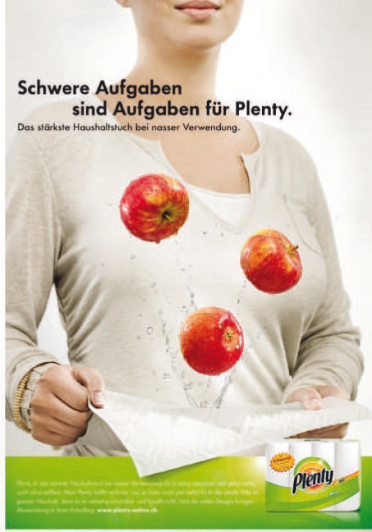

**Schwere Aufgaben
sind Aufgaben für Plenty.**